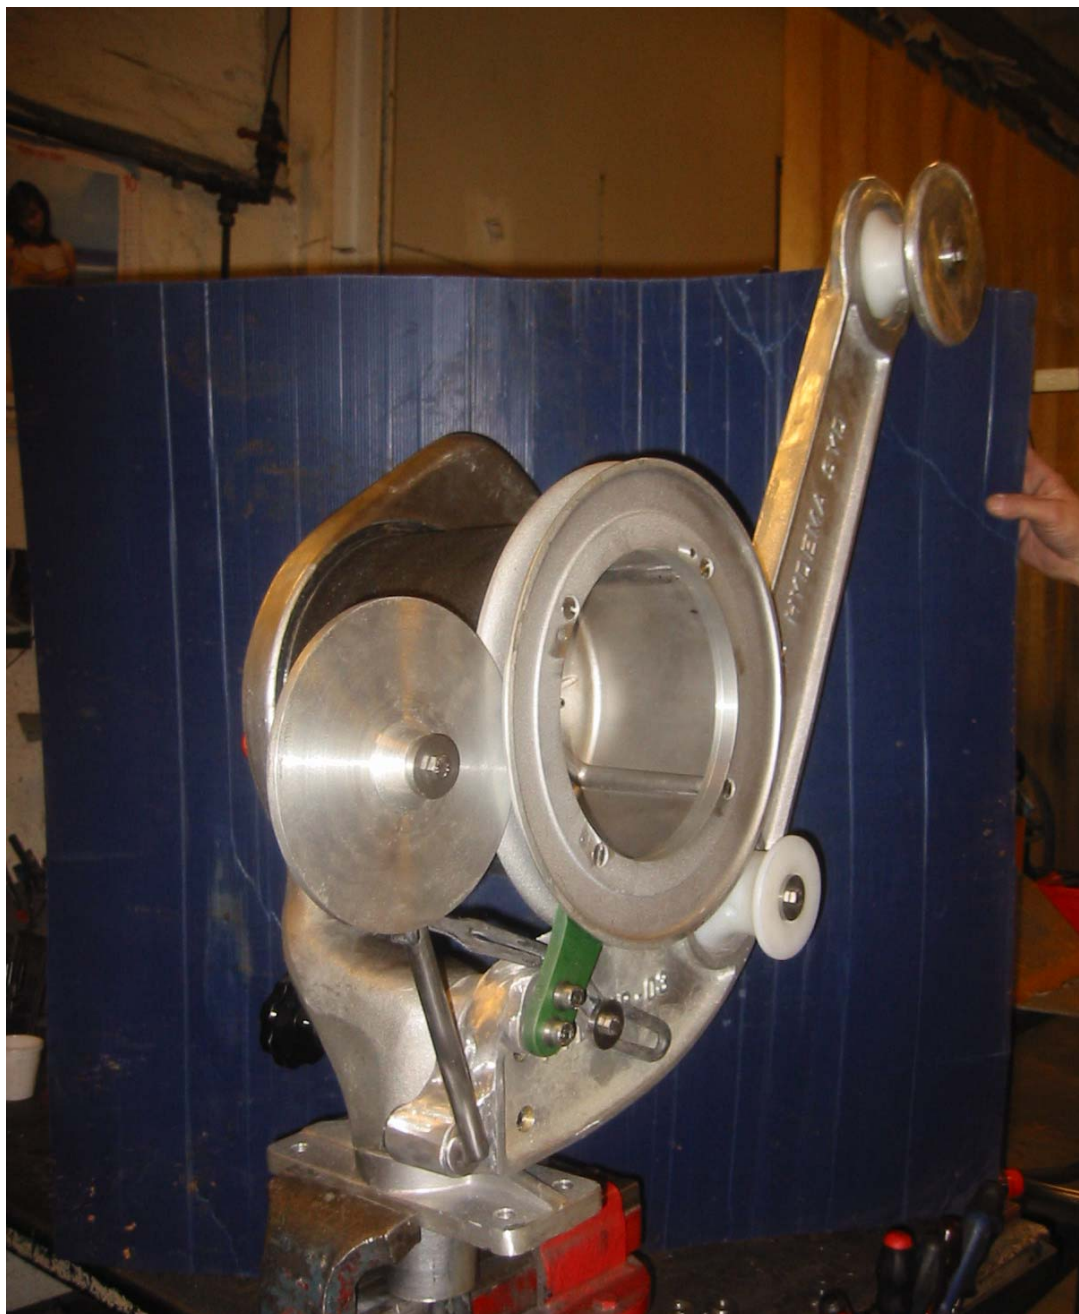

# RAPP HYDEMA SYD

---

**TEINELØFTEARM MED PRESSHJUL  
FOR KRAFTBLOKK TYPE KB03ER**